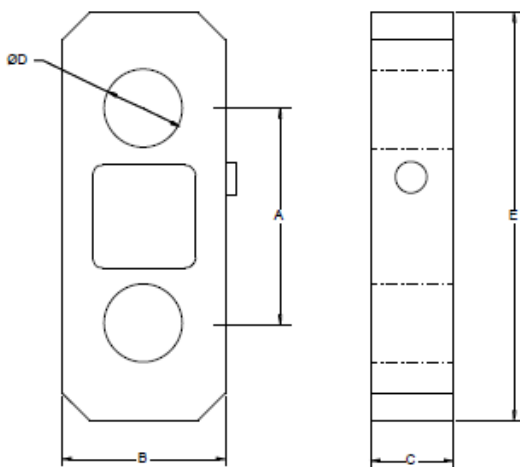

ELN Telemetry Series

- Range 5 to 250 tonnes
- Internal aerial
- For use with standard shackles
- Sealed to IP 67
- Auto Power Down

Capacity (te)	A	B	C	DØ	E	Weight (kg)
5	137	105	41.5	30	193	1.5
12	149	105	41.5	38	239	2.0
25	160	125	55	53	284	4.5
35	175	138	55	60	335	5.5
50	198	150	75	73	375	10.0
100	275	220	120	100	500	28.0
150	300	260	120	110	550	50.0
200	325	290	159	135	660	75.0
250	365	304	189	145	720	90.0